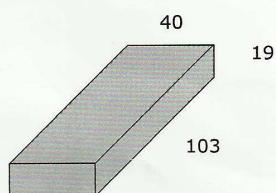

0,078 m³ 30,207 Kg

CNKX01BP
MODELO PARÍS

CNKX01BZ
MODELO ZAPATILLA

CNKX01BL
MODELO LONDRES

CNKX01BR
MODELO RETRO

Zapatero 2 puertas 100,5x75x36 (Capacidad aprox. 18-28 pares)
 2 DOOR SHOE CABINET (Aprox. Capacity 18-28)
 MEUBLE CHAUSSURES 2 PORTES (Capacité aprox. 18-28)

0,078 m³ 40,957 Kg