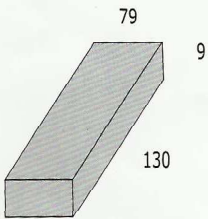

mueble KIT

Serie: ZAPATEROS
• puertas decoradas

CNKX02BE
MODELO ENGLAND

CNKX02BN
MODELO NEW YORK

Zapatero 4 puertas con casillero para botas 127,5x120x25
 (Capacidad aprox. 18-24 pares + compartimento para botas)
 4 DOOR SHOE CABINET WITH COMPARTMENT FOR BOOTS
 (Aprox. Capacity 18-24 + compartment for boots)
 MEUBLE CHAUSSURES 4 PORTES AVEC COMPARTIMENT POUR BOTTES
 (Capacité aprox. 18-24 + compartiment pour bottes)

0,092 m³ 49,070 Kg

CNK100BA
MODELO AUTOBUS

CNK100BL
MODELO LIBERTY

CNK100BB
MODELO BICI

CNK100BS
MODELO SHOES

Zapatero 3 puertas 127,5x74x25 (Capacidad aprox. 18-24 pares)
 3 DOOR SHOE CABINET (Aprox. Capacity 18-24)
 MEUBLE CHAUSSURES 3 PORTES (Capacité aprox. 18-24)

0,078 m³ 30,207 Kg

CNKX01BP
MODELO PARÍS

CNKX01BZ
MODELO ZAPATILLA

CNKX01BL
MODELO LONDRES

CNKX01BR
MODELO RETRO

Zapatero 2 puertas 100,5x75x36 (Capacidad aprox. 18-28 pares)
 2 DOOR SHOE CABINET (Aprox. Capacity 18-28)
 MEUBLE CHAUSSURES 2 PORTES (Capacité aprox. 18-28)

0,078 m³ 40,957 Kg