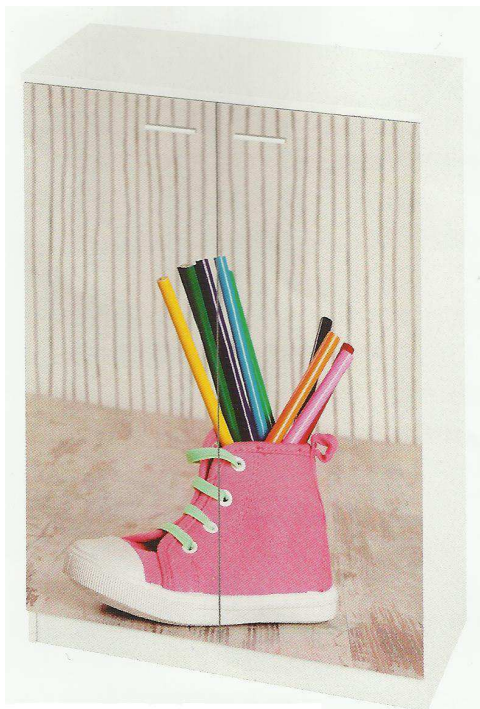

mueble KIT

Serie: ZAPATEROS
• puertas decoradas

CNKX02BE
MODELO ENGLAND

CNKX02BN
MODELO NEW YORK

Zapatero 4 puertas con casillero para botas 127,5x120x25
 (Capacidad aprox. 18-24 pares + compartimento para botas)
 4 DOOR SHOE CABINET WITH COMPARTMENT FOR BOOTS
 (Aprox. Capacity 18-24 + compartment for boots)
 MEUBLE CHAUSSURES 4 PORTES AVEC COMPARTIMENT POUR BOTTES
 (Capacité aprox. 18-24 + compartiment pour bottes)

0,092 m³ 49,070 Kg

CNK100BA
MODELO AUTOBUS

CNK100BL
MODELO LIBERTY

CNK100BB
MODELO BICI

CNK100BS
MODELO SHOES

Zapatero 3 puertas 127,5x74x25 (Capacidad aprox. 18-24 pares)
 3 DOOR SHOE CABINET (Aprox. Capacity 18-24)
 MEUBLE CHAUSSURES 3 PORTES (Capacité aprox. 18-24)

0,078 m³ 30,207 Kg

CNKX01BP
MODELO PARÍS

CNKX01BZ
MODELO ZAPATILLA

CNKX01BL
MODELO LONDRES

CNKX01BR
MODELO RETRO

Zapatero 2 puertas 100,5x75x36 (Capacidad aprox. 18-28 pares)
 2 DOOR SHOE CABINET (Aprox. Capacity 18-28)
 MEUBLE CHAUSSURES 2 PORTES (Capacité aprox. 18-28)