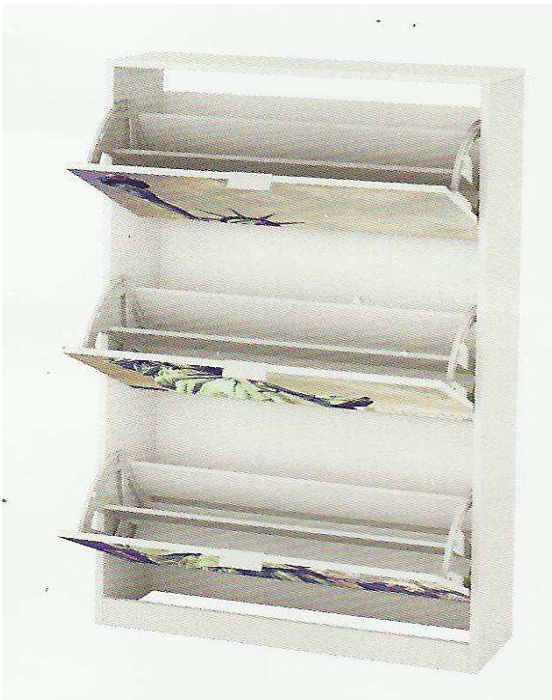

mueble KIT

Serie: ZAPATEROS
• puertas decoradas

CNKX02BE
MODELO ENGLAND

CNKX02BN
MODELO NEW YORK

Zapatero 4 puertas con casillero para botas 127,5x120x25
 (Capacidad aprox. 18-24 pares + compartimento para botas)
 4 DOOR SHOE CABINET WITH COMPARTMENT FOR BOOTS
 (Aprox. Capacity 18-24 + compartment for boots)
 MEUBLE CHAUSSURES 4 PORTES AVEC COMPARTIMENT POUR BOTTES
 (Capacité aprox. 18-24 + compartiment pour bottes)

0,092 m³ 49,070 Kg

CNK100BA
MODELO AUTOBUS

CNK100BL
MODELO LIBERTY

CNK100BB
MODELO BICI

CNK100BS
MODELO SHOES

Zapatero 3 puertas 127,5x74x25 (Capacidad aprox. 18-24 pares)
 3 DOOR SHOE CABINET (Aprox. Capacity 18-24)
 MEUBLE CHAUSSURES 3 PORTES (Capacité aprox. 18-24)

0,078 m³ 30,207 Kg

CNKX01BP
MODELO PARÍS

CNKX01BZ
MODELO ZAPATILLA

CNKX01BL
MODELO LONDRES

CNKX01BR
MODELO RETRO

Zapatero 2 puertas 100,5x75x36 (Capacidad aprox. 18-28 pares)
 2 DOOR SHOE CABINET (Aprox. Capacity 18-28)
 MEUBLE CHAUSSURES 2 PORTES (Capacité aprox. 18-28)