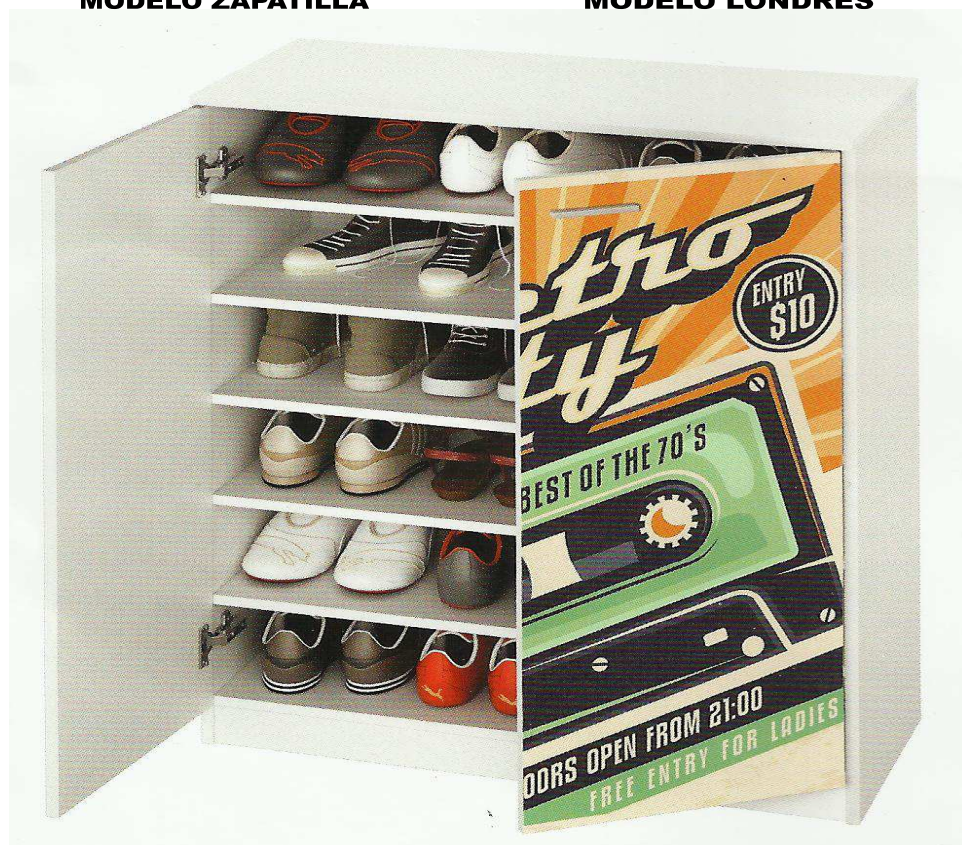

mueble KIT

Serie: ZAPATEROS
• puertas decoradas

CNKX02BE
MODELO ENGLAND

CNKX02BN
MODELO NEW YORK

Zapatero 4 puertas con casillero para botas 127,5x120x25
 (Capacidad aprox. 18-24 pares + compartimento para botas)
 4 DOOR SHOE CABINET WITH COMPARTMENT FOR BOOTS
 (Aprox. Capacity 18-24 + compartment for boots)
 MEUBLE CHAUSSURES 4 PORTES AVEC COMPARTIMENT POUR BOTTES
 (Capacité aprox. 18-24 + compartiment pour bottes)

0,078 m³ 30,207 Kg

CNKX01BP
MODELO PARÍS

CNKX01BZ
MODELO ZAPATILLA

CNKX01BL
MODELO LONDRES

CNKX01BR
MODELO RETRO

Zapatero 2 puertas 100,5x75x36 (Capacidad aprox. 18-28 pares)
 2 DOOR SHOE CABINET (Aprox. Capacity 18-28)
 MEUBLE CHAUSSURES 2 PORTES (Capacité aprox. 18-28)