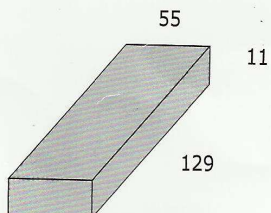

mueble KIT

Serie: ZAPATEROS
• puertas decoradas

CNKX02BE
MODELO ENGLAND

CNKX02BN
MODELO NEW YORK

Zapatero 4 puertas con casillero para botas 127,5x120x25
 (Capacidad aprox. 18-24 pares + compartimento para botas)
 4 DOOR SHOE CABINET WITH COMPARTMENT FOR BOOTS
 (Aprox. Capacity 18-24 + compartment for boots)
 MEUBLE CHAUSSURES 4 PORTES AVEC COMPARTIMENT POUR BOTTES
 (Capacité aprox. 18-24 + compartiment pour bottes)

0,092 m³ 49,070 Kg

CNK100BA
MODELO AUTOBUS

CNK100BL
MODELO LIBERTY

CNK100BB
MODELO BICI

CNK100BS
MODELO SHOES

Zapatero 3 puertas 127,5x74x25 (Capacidad aprox. 18-24 pares)
 3 DOOR SHOE CABINET (Aprox. Capacity 18-24)
 MEUBLE CHAUSSURES 3 PORTES (Capacité aprox. 18-24)

0,078 m³ 30,207 Kg

CNKX01BP
MODELO PARÍS

CNKX01BZ
MODELO ZAPATILLA

CNKX01BL
MODELO LONDRES

CNKX01BR
MODELO RETRO

Zapatero 2 puertas 100,5x75x36 (Capacidad aprox. 18-28 pares)
 2 DOOR SHOE CABINET (Aprox. Capacity 18-28)
 MEUBLE CHAUSSURES 2 PORTES (Capacité aprox. 18-28)

0,078 m³ 40,957 Kg