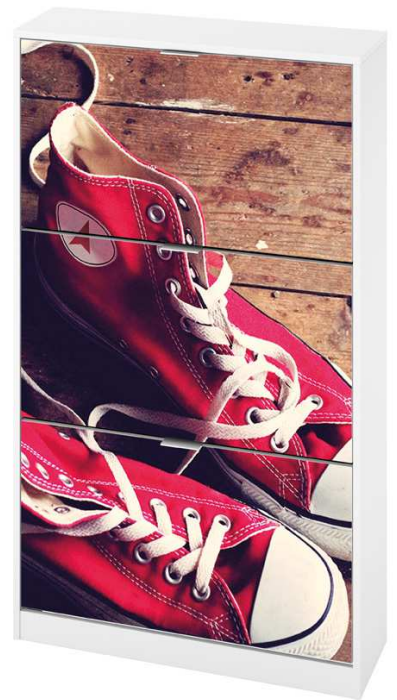

mueble KIT

Serie: ZAPATEROS
• puertas decoradas

CNKX02BE
MODELO ENGLAND

CNKX02BN
MODELO NEW YORK

Zapatero 4 puertas con casillero para botas 127,5x120x25
 (Capacidad aprox. 18-24 pares + compartimento para botas)
 4 DOOR SHOE CABINET WITH COMPARTMENT FOR BOOTS
 (Aprox. Capacity 18-24 + compartment for boots)
 MEUBLE CHAUSSURES 4 PORTES AVEC COMPARTIMENT POUR BOTTES
 (Capacité aprox. 18-24 + compartiment pour bottes)

0,092 m³ 49,070 Kg

CNK100BA
MODELO AUTOBUS

CNK100BL
MODELO LIBERTY

CNK100BB
MODELO BICI

CNK100BS
MODELO SHOES

Zapatero 3 puertas 127,5x74x25 (Capacidad aprox. 18-24 pares)
 3 DOOR SHOE CABINET (Aprox. Capacity 18-24)
 MEUBLE CHAUSSURES 3 PORTES (Capacité aprox. 18-24)

0,078 m³ 30,207 Kg

CNKX01BP
MODELO PARÍS

CNKX01BZ
MODELO ZAPATILLA

CNKX01BL
MODELO LONDRES

CNKX01BR
MODELO RETRO

Zapatero 2 puertas 100,5x75x36 (Capacidad aprox. 18-28 pares)
 2 DOOR SHOE CABINET (Aprox. Capacity 18-28)
 MEUBLE CHAUSSURES 2 PORTES (Capacité aprox. 18-28)